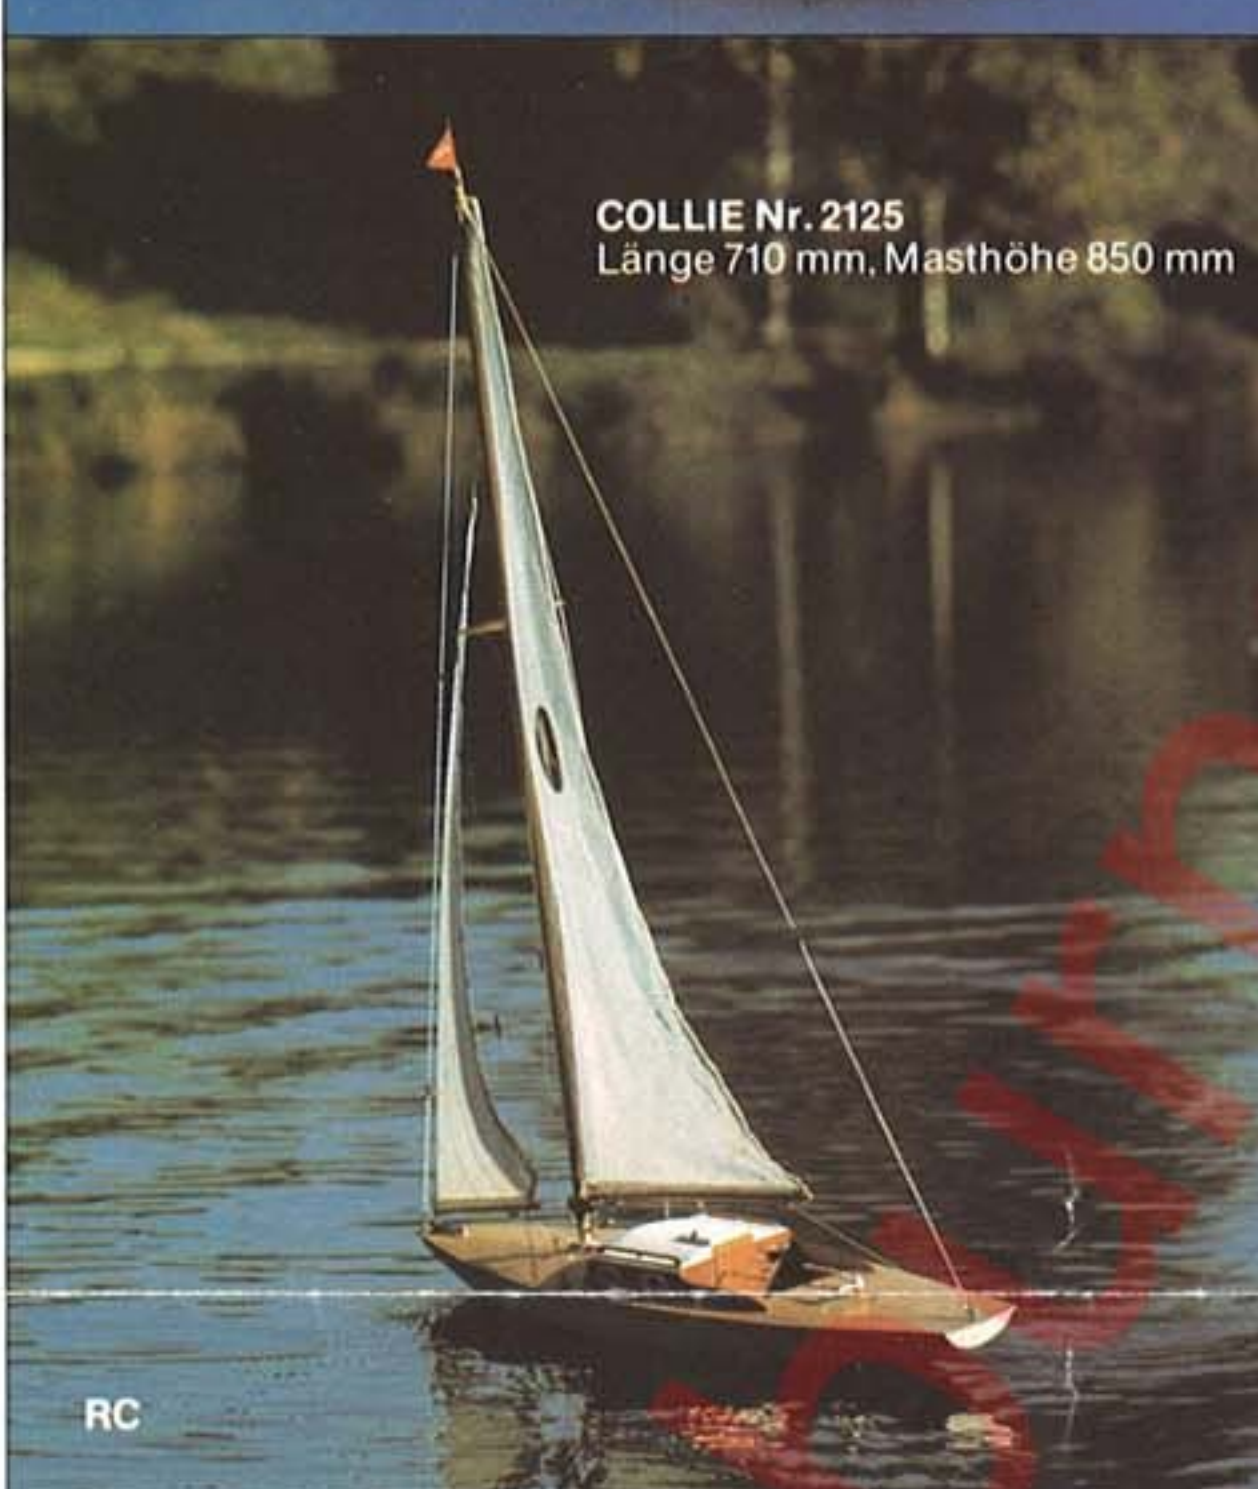

ADOLPH BERMPOHL Nr. 2137
Länge 1215 mm, M 1:22

COLLIE Nr. 2125
Länge 710 mm, Masthöhe 850 mm